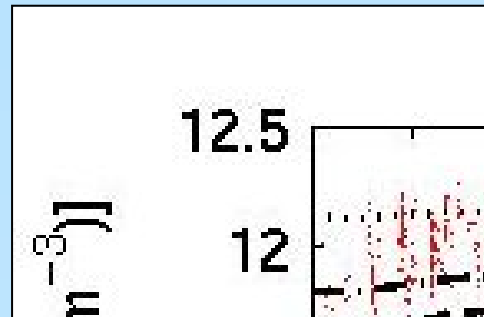

*Raw Data*

**Diurnal profile**  
 Day No. = 184  
 Altitude = 275 km

**A**  
 Local

**C** **D** **E**