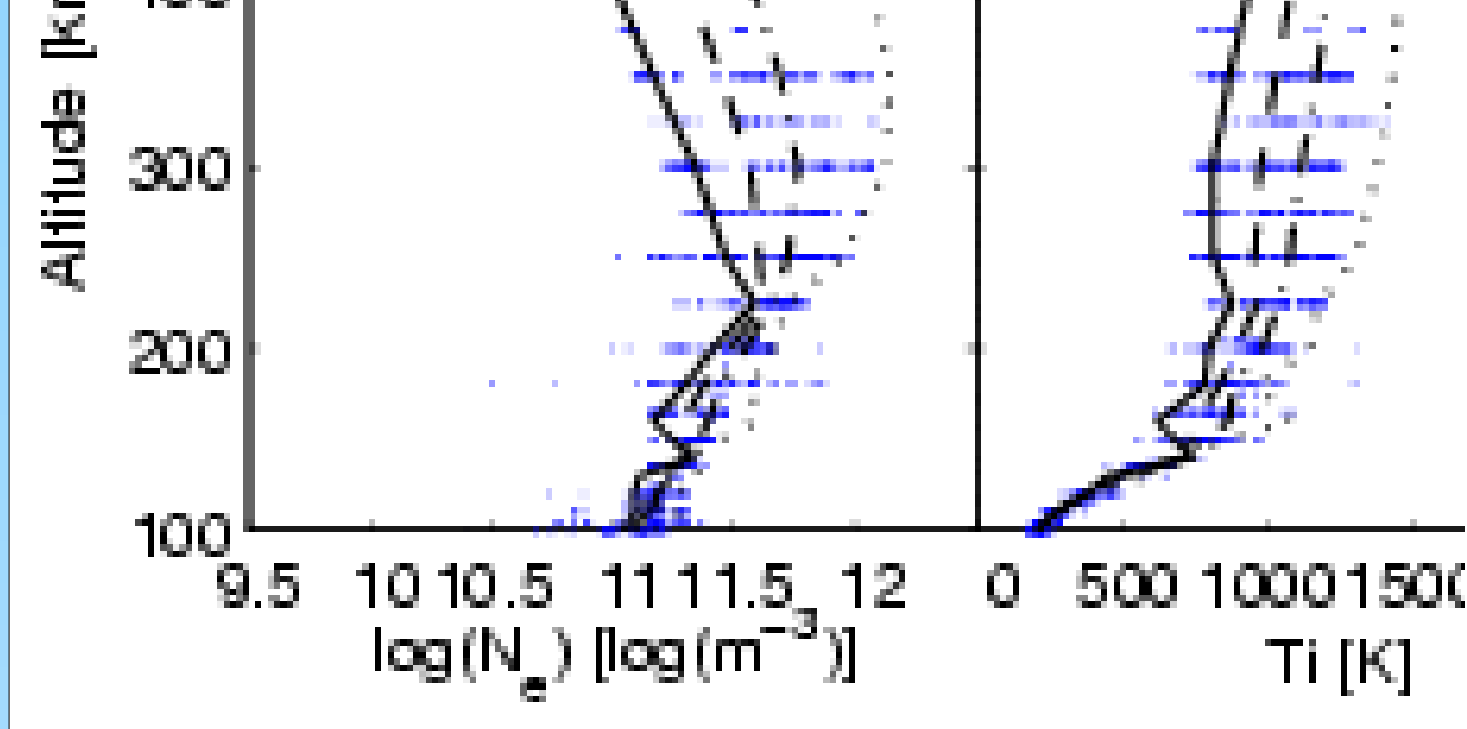

*Raw Data*

**Diurnal profile**  
 Day No. = 184  
 Altitude = 275 km

**A**  
 Local

**C** **D** **E**